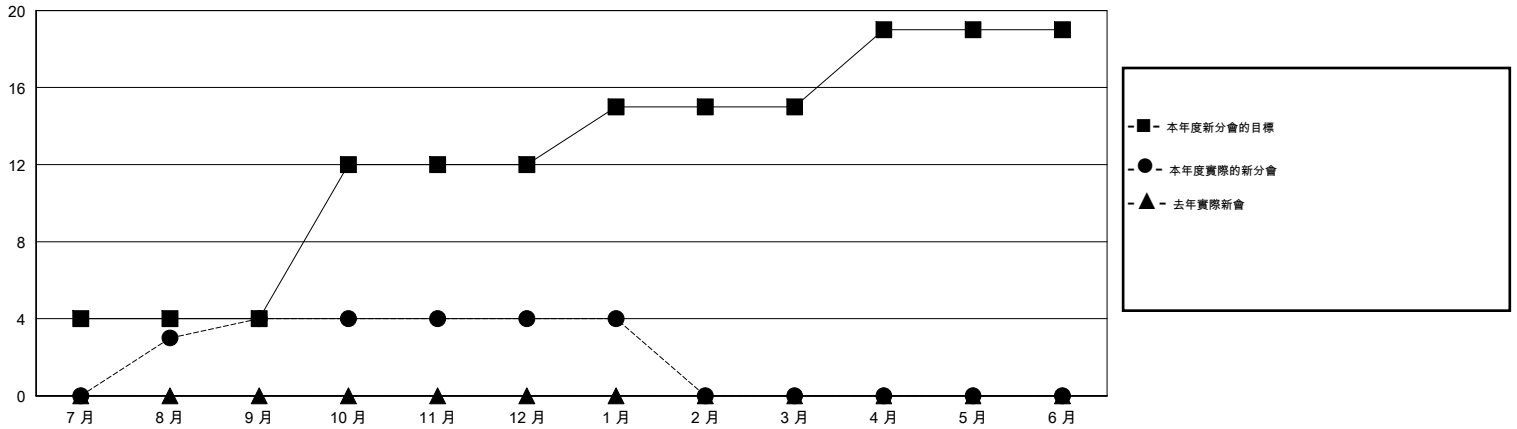

# MONTHLY MEMBERSHIP PROGRESS REPORT

District 394

Results as of: 1/31/2017

GMT: ZE RAN SU

地點 CHINA

GMT憲章區

分會			
成果 2016-2017			
季	新分會目標	新會	會員流失的分會
7月/8月/9月	4	4	1
10月/11月/12月	8	0	0
1月/2月/3月	3	0	0
4月/5月/6月	4	0	0

位會員@每位須繳			
成果 2016-2017			
季	新會員淨增長目標 (不含復籍或轉會)	實際新會員增長數 (不含復籍或轉會)	實際退會會員 (包括轉會)
7月/8月/9月	200	283	138
10月/11月/12月	430	28	46
1月/2月/3月	230	38	2
4月/5月/6月	220	0	0

目標與實際新會累積

目標和實際會員累積

已取消的分會: 1	22 CLUBS OF 23 增添1位或以上的新會員	性別分佈 男 495 (64.29%) 女 275 (35.71%)
放棄的會員 過世 0 分會已取消 0 其他 186 總計 186	<a href="#">點擊這裡取得累計會員數據</a>	總計家庭單位會員數 20 支付減半會費的家庭會員 10