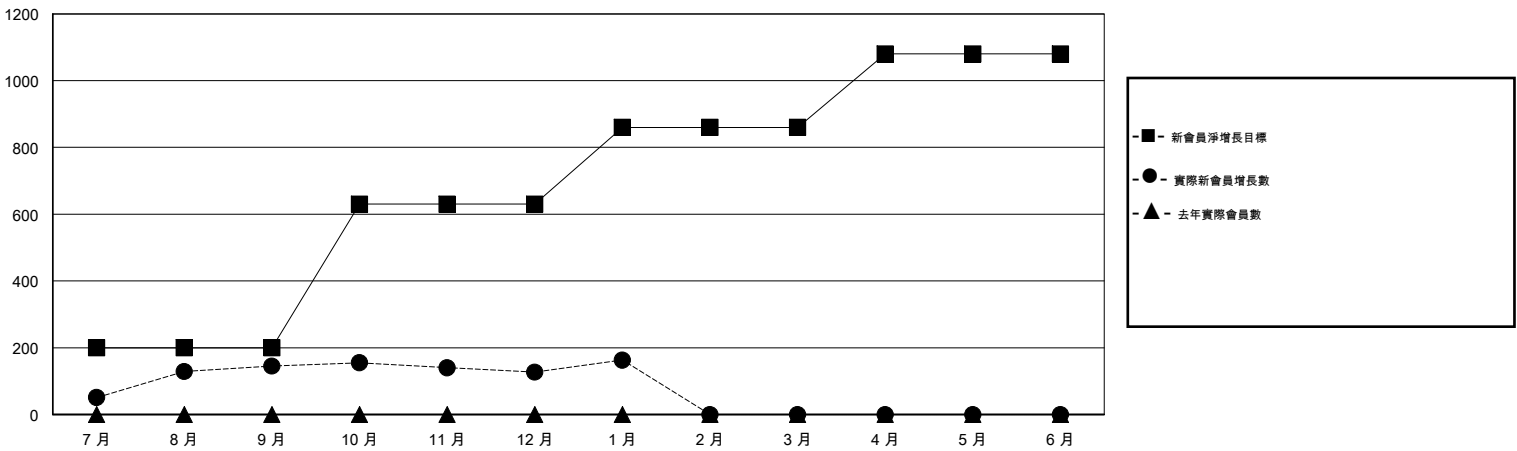

# MONTHLY MEMBERSHIP PROGRESS REPORT

District 394

Results as of: 1/31/2017

GMT: ZE RAN SU

地點 CHINA

GMT憲章區

分會			
成果 2016-2017			
季	新分會目標	新會	會員流失的分會
7月/8月/9月	4	4	1
10月/11月/12月	8	0	0
1月/2月/3月	3	0	0
4月/5月/6月	4	0	0

位會員@每位須繳			
成果 2016-2017			
季	新會員淨增長目標 (不含復籍或轉會)	實際新會員增長數 (不含復籍或轉會)	實際退會會員 (包括轉會)
7月/8月/9月	200	283	138
10月/11月/12月	430	28	46
1月/2月/3月	230	38	2
4月/5月/6月	220	0	0

目標與實際新會累積

目標和實際會員累積

已取消的分會: 1	22 CLUBS OF 23 增添1位或以上的新會員	性別分佈 男 495 (64.29%) 女 275 (35.71%)
放棄的會員 過世 0 分會已取消 0 其他 186 總計 186	<a href="#">點擊這裡取得累計會員數據</a>	總計家庭單位會員數 20 支付減半會費的家庭會員 10